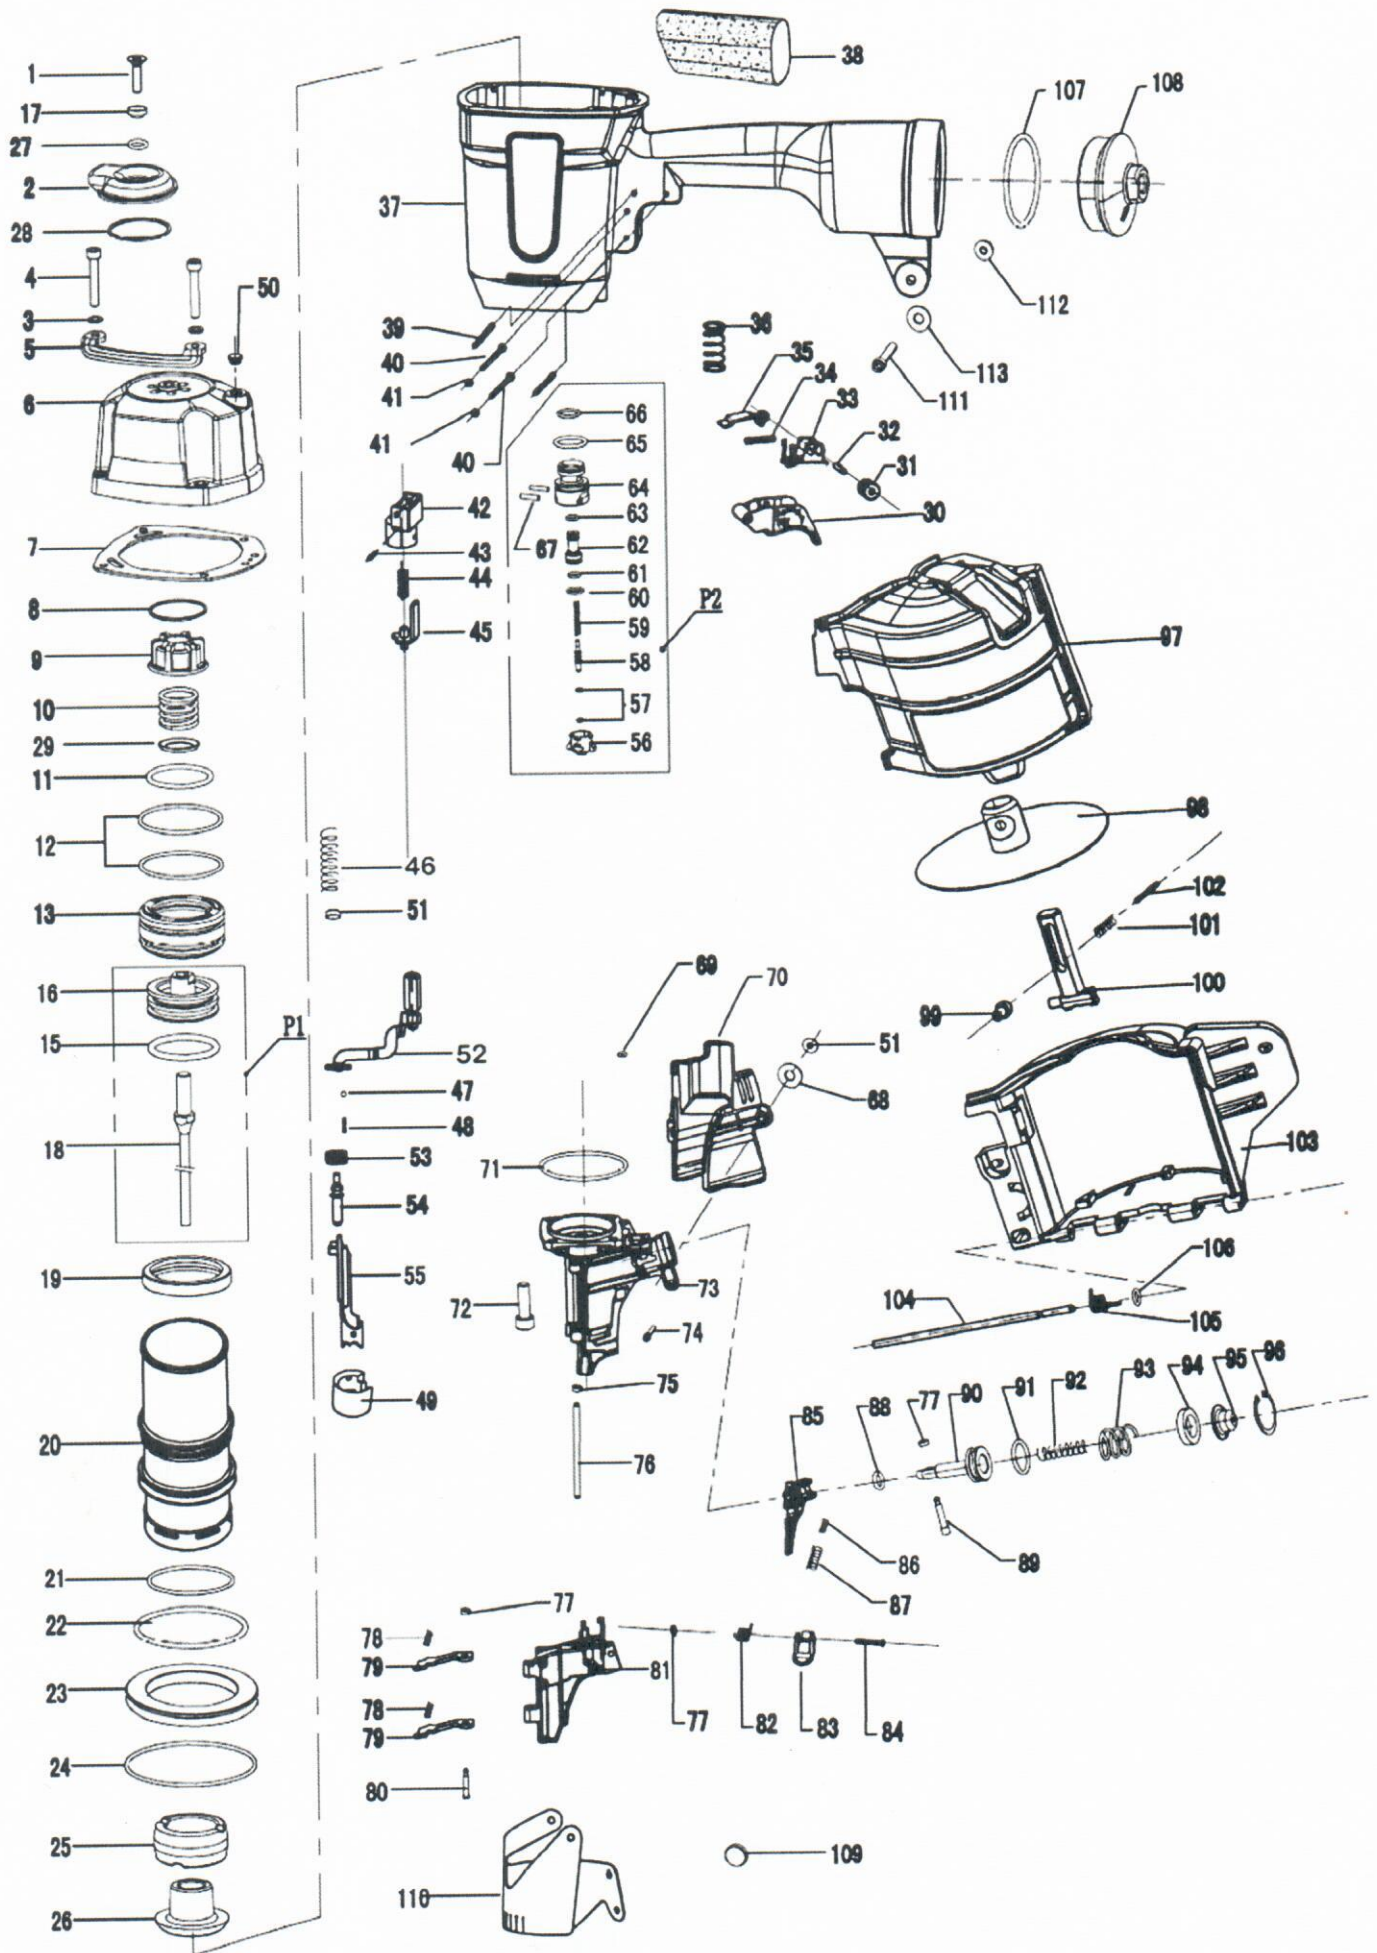

Взрыв-схема для инструмента FM90С-А

Список запчастей для FM90С-А

№	Артикул	Наименование	№	Артикул	Наименование
1	610280	Болт М8х20	59	620050	Пружина клапана курка
2	320480	Выхлопная крышка	60	510240	Кольцо 8,6х1,9
3	630070	Шайба пружины	61	510210	Кольцо 6,3х1,8
4	610230	Болт М6х30	62	330010	Втулка клапана курка
5	324750	Боковой предохранитель	63	510180	Кольцо 5,8х1,9
6	120050	Крышка цилиндра	64	420090	Обойма клапана курка
7	520420	Прокладка	65	510410	Кольцо 18,3х2,65
8	320460	Кольцо	66	510380	Кольцо 16х1,8
9	420370	Стопор поршня	67	640250	Прямой штифт В3х15
10	621620	Пружина сжатия	68	321890	Шайба
11	510570	Кольцо 41,2х3,55	69	510090	Кольцо 4х1,5
12	511690	Кольцо 59,9х3,25	70	422080	Защитная крышка
13	310990	Верхний клапан	71	510800	Кольцо 63х2,5
15	511700	Кольцо 50х4	72	610880	Болт М8х30
16	311000	Поршень	73	211550	Нос
17	420150	Шайба	74	610130	Болт М5х30
18	324760	Боек	75	420170	Крышка штифта А
19	410960	Уплотнительное кольцо цилиндра	76	324770	Штифт дверцы
20	311010	Цилиндр	77	420160	Крышка штифта В
21	511710	Кольцо 61х2,8	78	620230	Пружина кулачка
22	511720	Кольцо 59х4	79	324780	Кулачок
23	422060	Кольцо цилиндра	80	324790	Штифт кулачка
24	511730	Кольцо 92х2,75	81	211560	Дверца
25	410970	Бампер А	82	620700	Пружина защелки дверцы
26	411040	Бампер В	83	210470	Защелка дверцы
27	510320	Кольцо 10х2,65	84	320990	Штифт защелки дверцы
28	322610	Пластиковая шайба	85	211570	Кулачок подачи
29	320610	Шайба верхнего клапана	86	621580	Пружина кулачка подачи А
30	420580	Курок	87	621590	Пружина кулачка подачи В
31	110190	Кнопка регулировки курка	88	510320	Кольцо 10х2,65
32	323220	Установочный штифт	89	320210	Штифт кулачка подачи
33	420590	Кронштейн курка	90	324800	Подающий поршень
34	620370	Регулировочная пружина	91	510430	Кольцо 20х2,65
35	320880	Контактная пластина	92	621600	Пружина подающего поршня В
36	620740	Возвратная пружина курка	93	620270	Пружина подающего поршня
37	120060	Корпус	94	410150	Бампер подающего поршня
38	410140	Рукоятка	95	320630	Крышка подающего поршня
39	640180	Роликовый штифт 3х30	96	630050	Стопорное кольцо
40	324870	Штифт курка	97	422090	Крышка магазина
41	420950	Крышка штифта	98	422100	Опора гвоздей
42	420560	Направляющая верхней части предохранителя	99	311020	Регулировочная кнопка магазина
43	640020	Роликовый штифт 2,5х10	100	422110	Стойка для крепления магазина
44	620670	Возвратная пружина предохранителя	101	620230	Регулировочная пружина магазина
45	321740	Верхняя часть предохранителя	102	640160	Роликовый штифт 3х25
46	621700	Предохранитель	103	422120	Магазин
47	630240	Стальной шарик	104	324810	Штифт магазина
48	621710	Пружина	105	621610	Пружина магазина
49	410980	Крышка предохранителя	106	511740	Кольцо 3х2,5